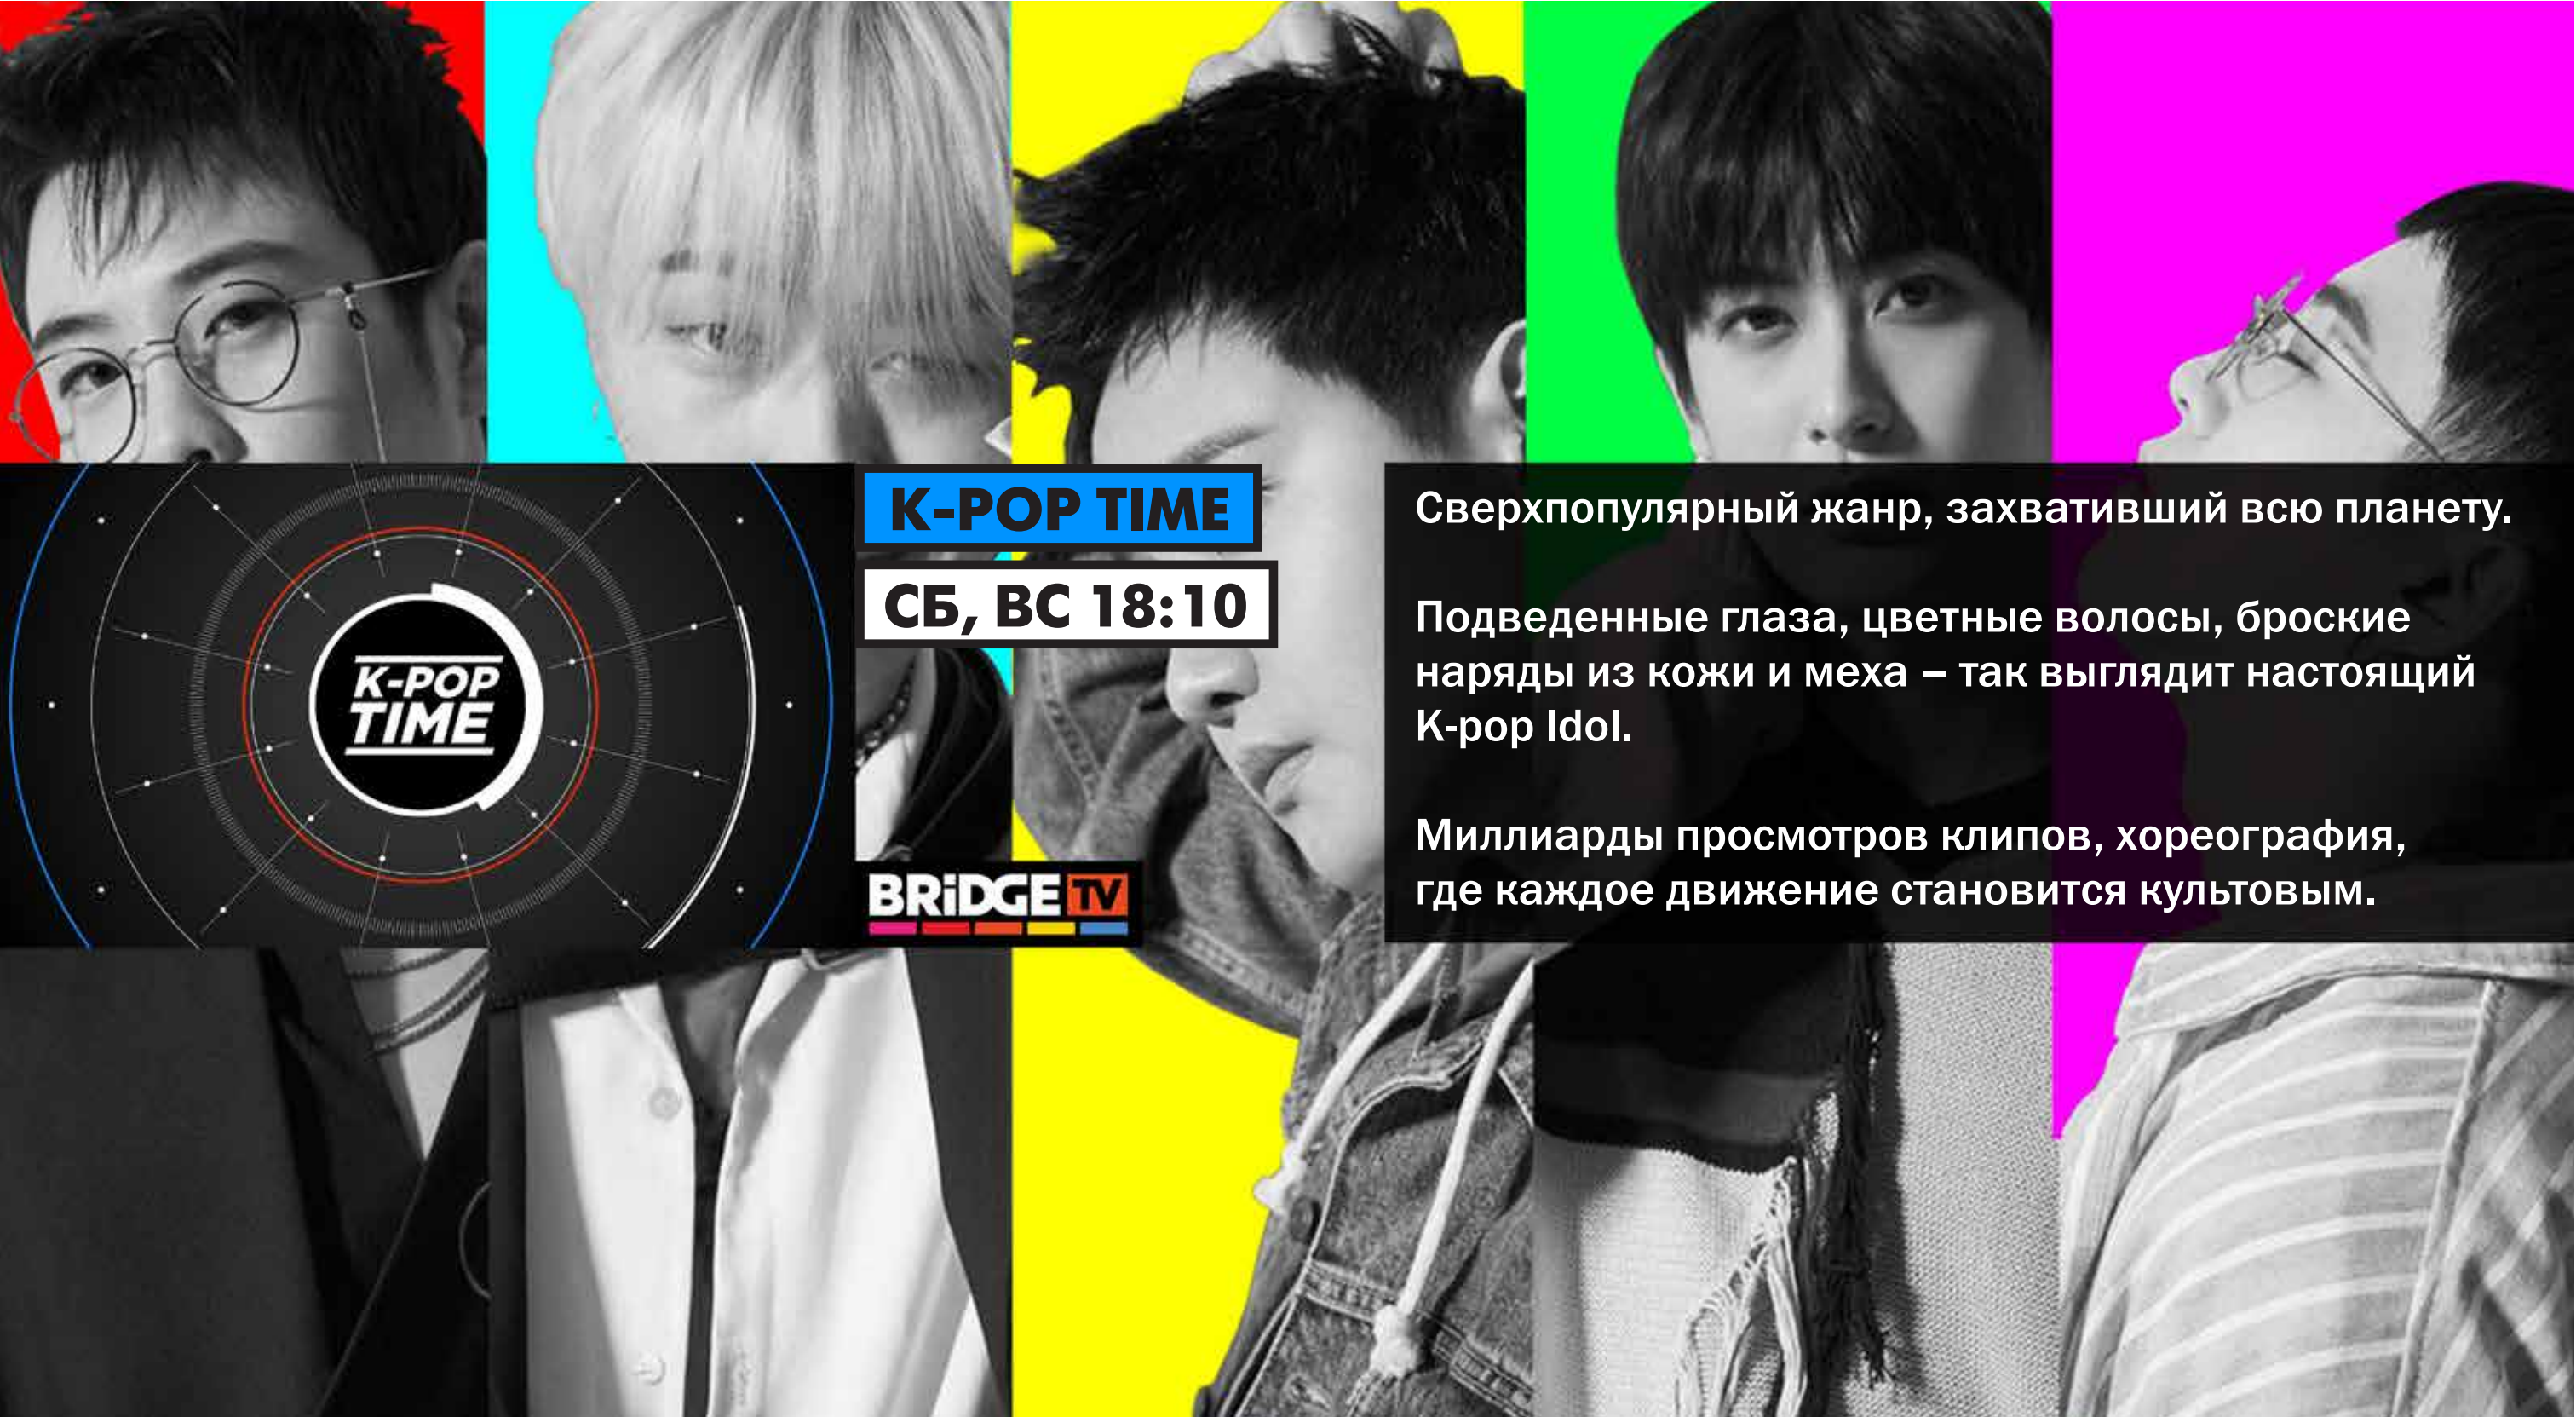

Жизнерадостные герои поют, танцуют и заряжают вашего малыша отличным настроением!

K-POP TIME

СБ, ВС 18:10

BRIDGE TV

Сверхпопулярный жанр, захвативший всю планету.

Подведенные глаза, цветные волосы, броские наряды из кожи и меха – так выглядит настоящий K-pop Idol.