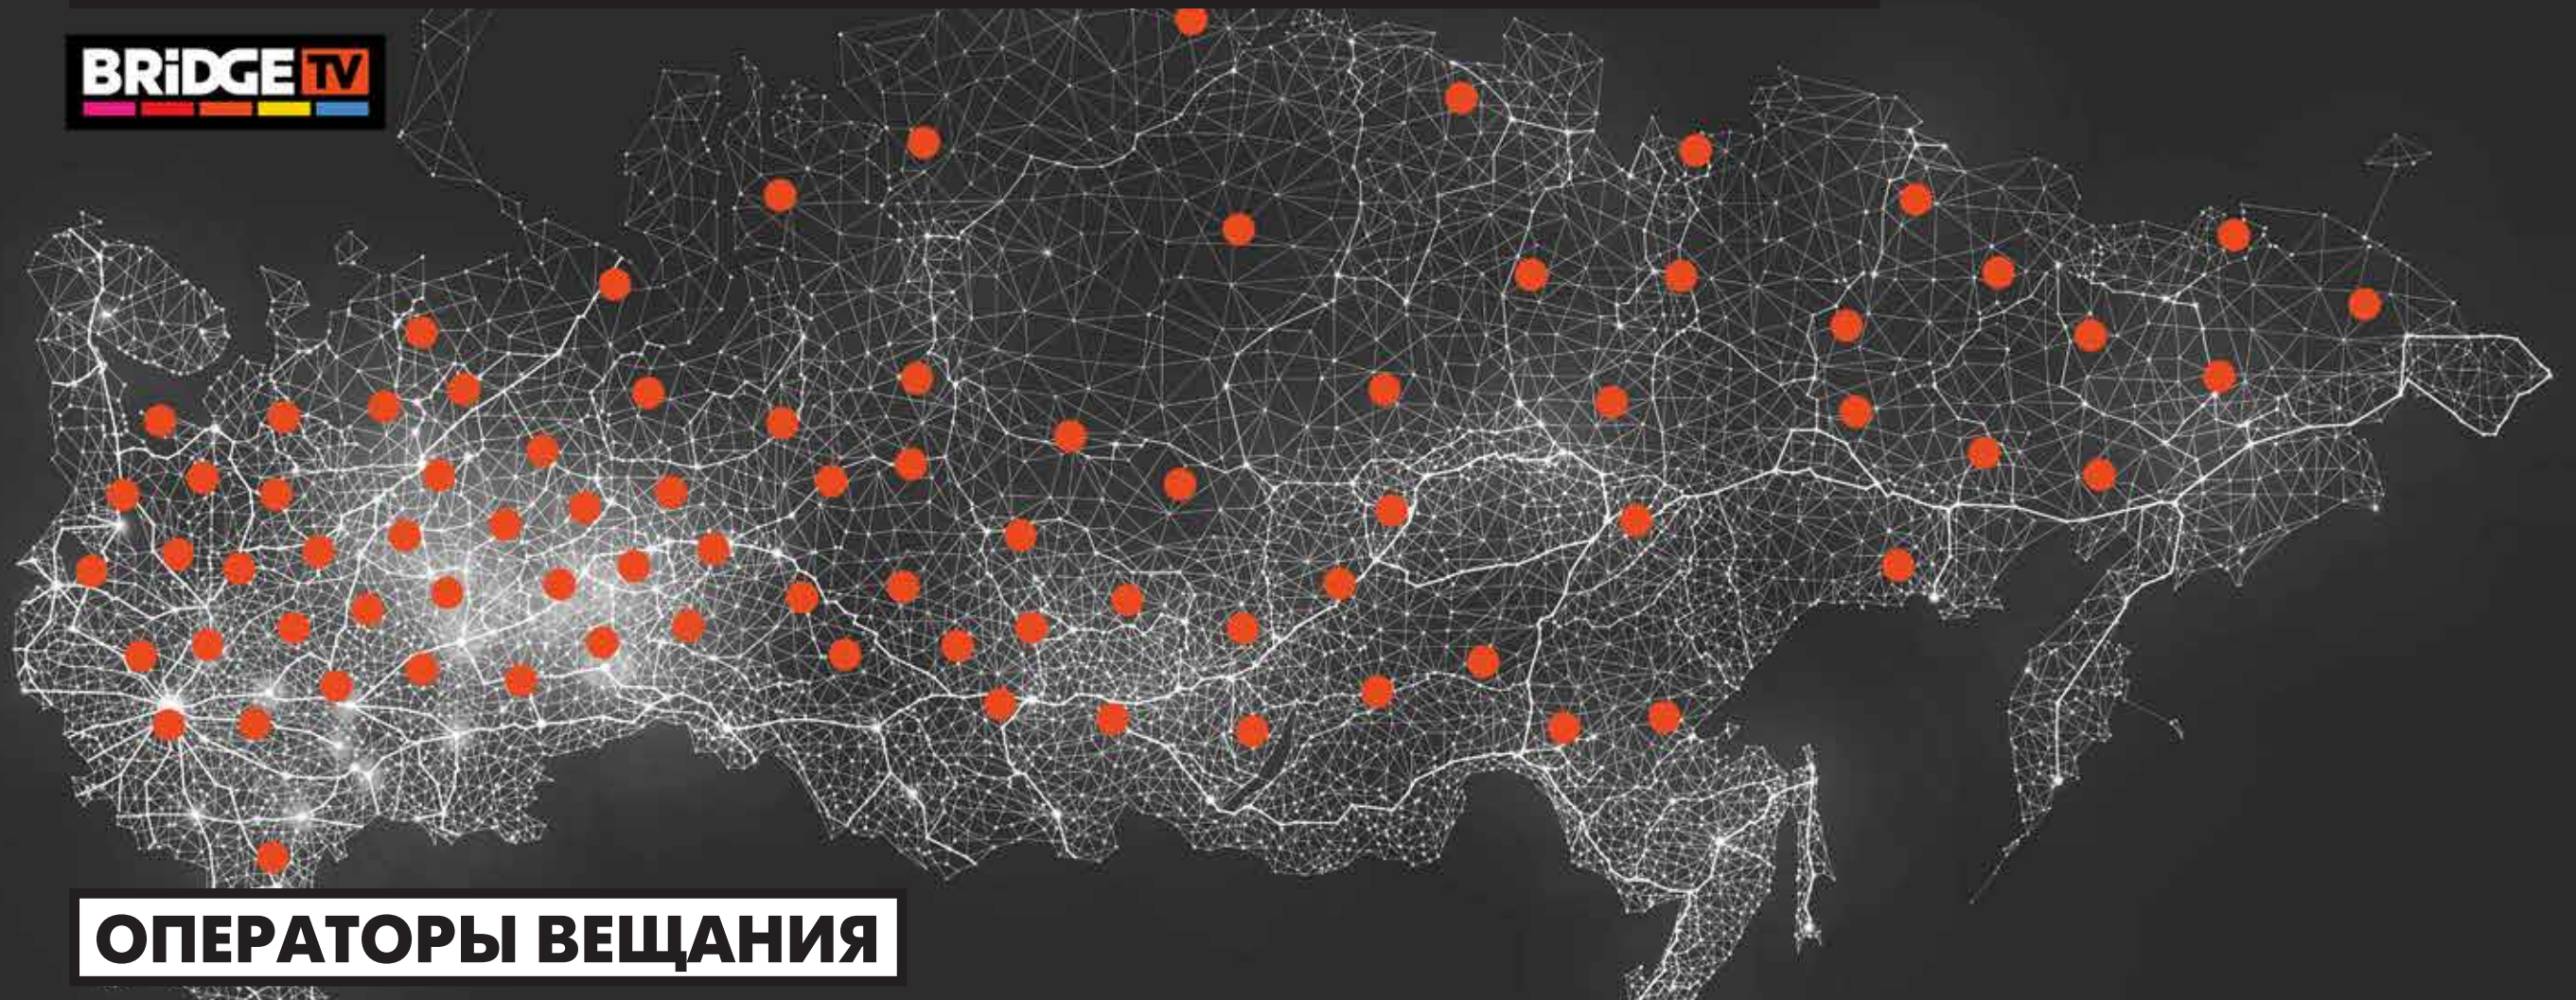

NEED TOUR

99.6
РАДИО
РУССКИЙ
ХИТ

BRIDGE TV

RIXOS
PREMIUM BELEK

16+

КАРТА ПОКРЫТИЯ ГОРОДОВ ВЕЩАНИЯ ПО РОССИИ

ОПЕРАТОРЫ ВЕЩАНИЯ

Вещание осуществляется более чем через 4000 операторов по всей России, СНГ и странам Запада, в том числе.

BRIDGE TV
РУССКИЙ ХИТ

Bridge TV РУССКИЙ ХИТ – популярный музыкальный телеканал, вещающий в режиме 24/7, в эфире которого самая модная популярная музыка отечественных звезд, а также новостные программы, ХИТ-парады, музыкальные подборки и концертные выступления.