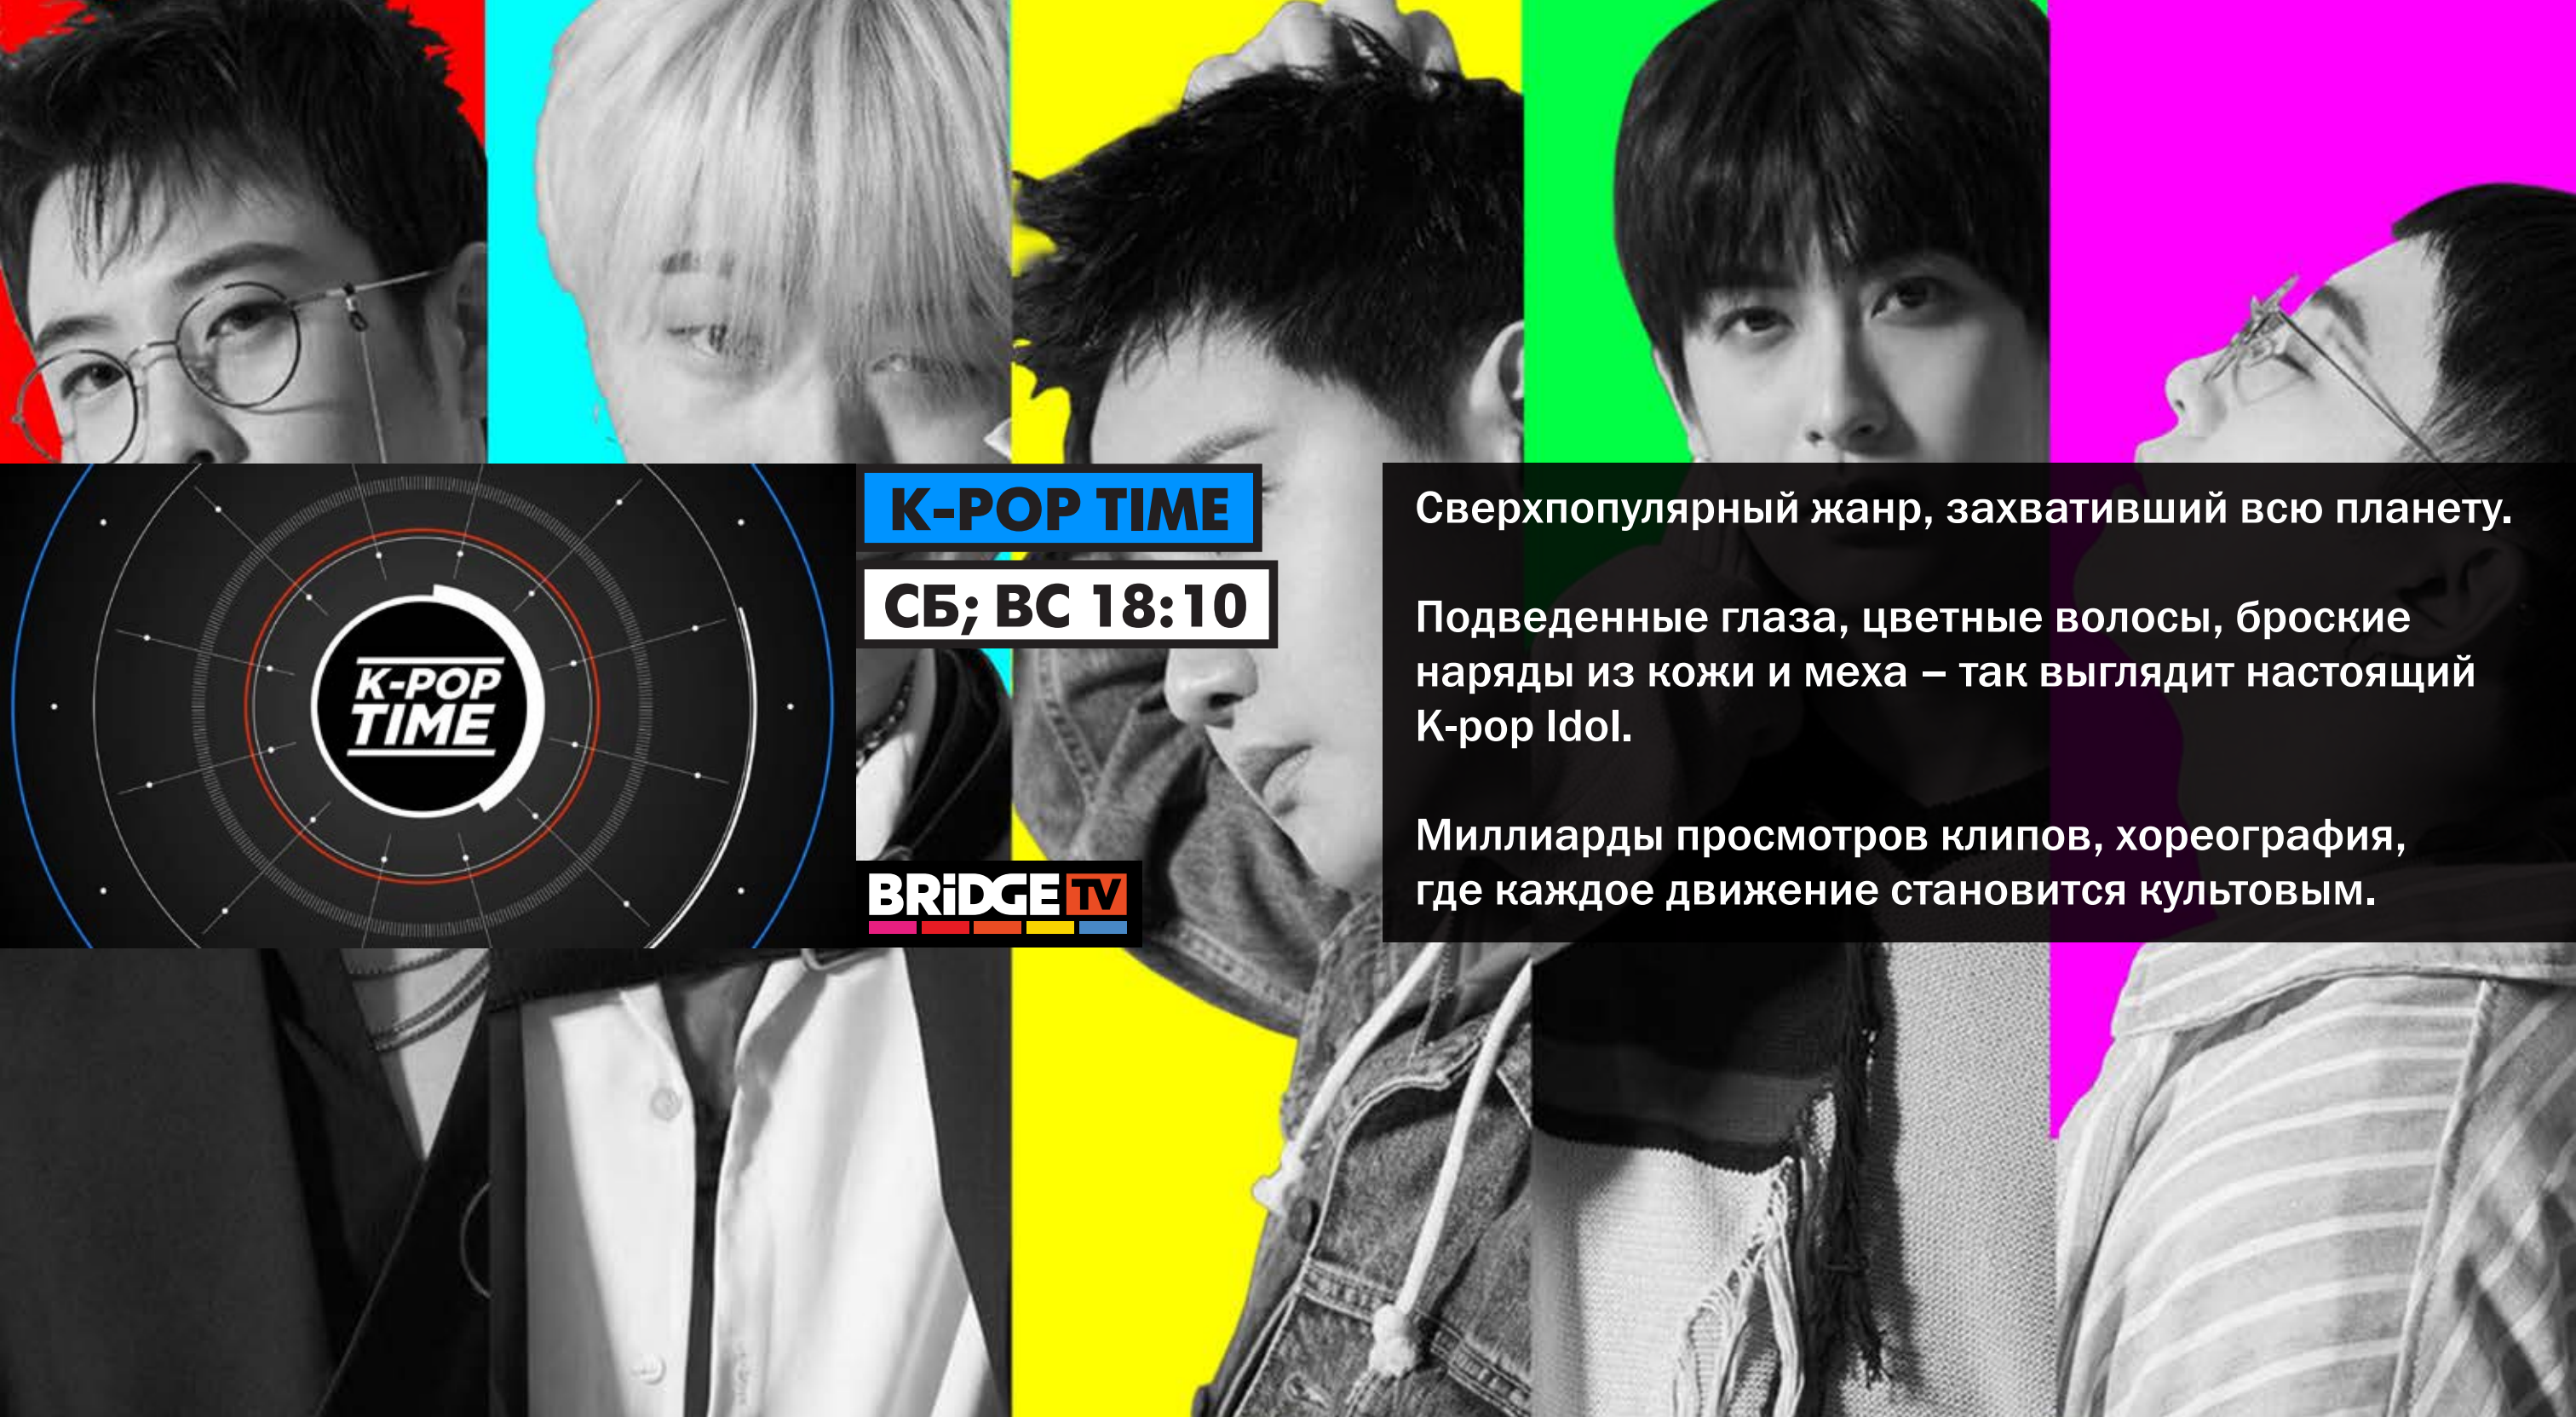

**BABY TIME**  
**06:30 И 18:30**

**THIS  
IS  
MUSIC**

Ежедневная программа с яркими анимационными клипами и музыкальными фрагментами из любимых мультфильмов.

Жизнерадостные герои поют, танцуют и заряжают вашего малыша отличным настроением!